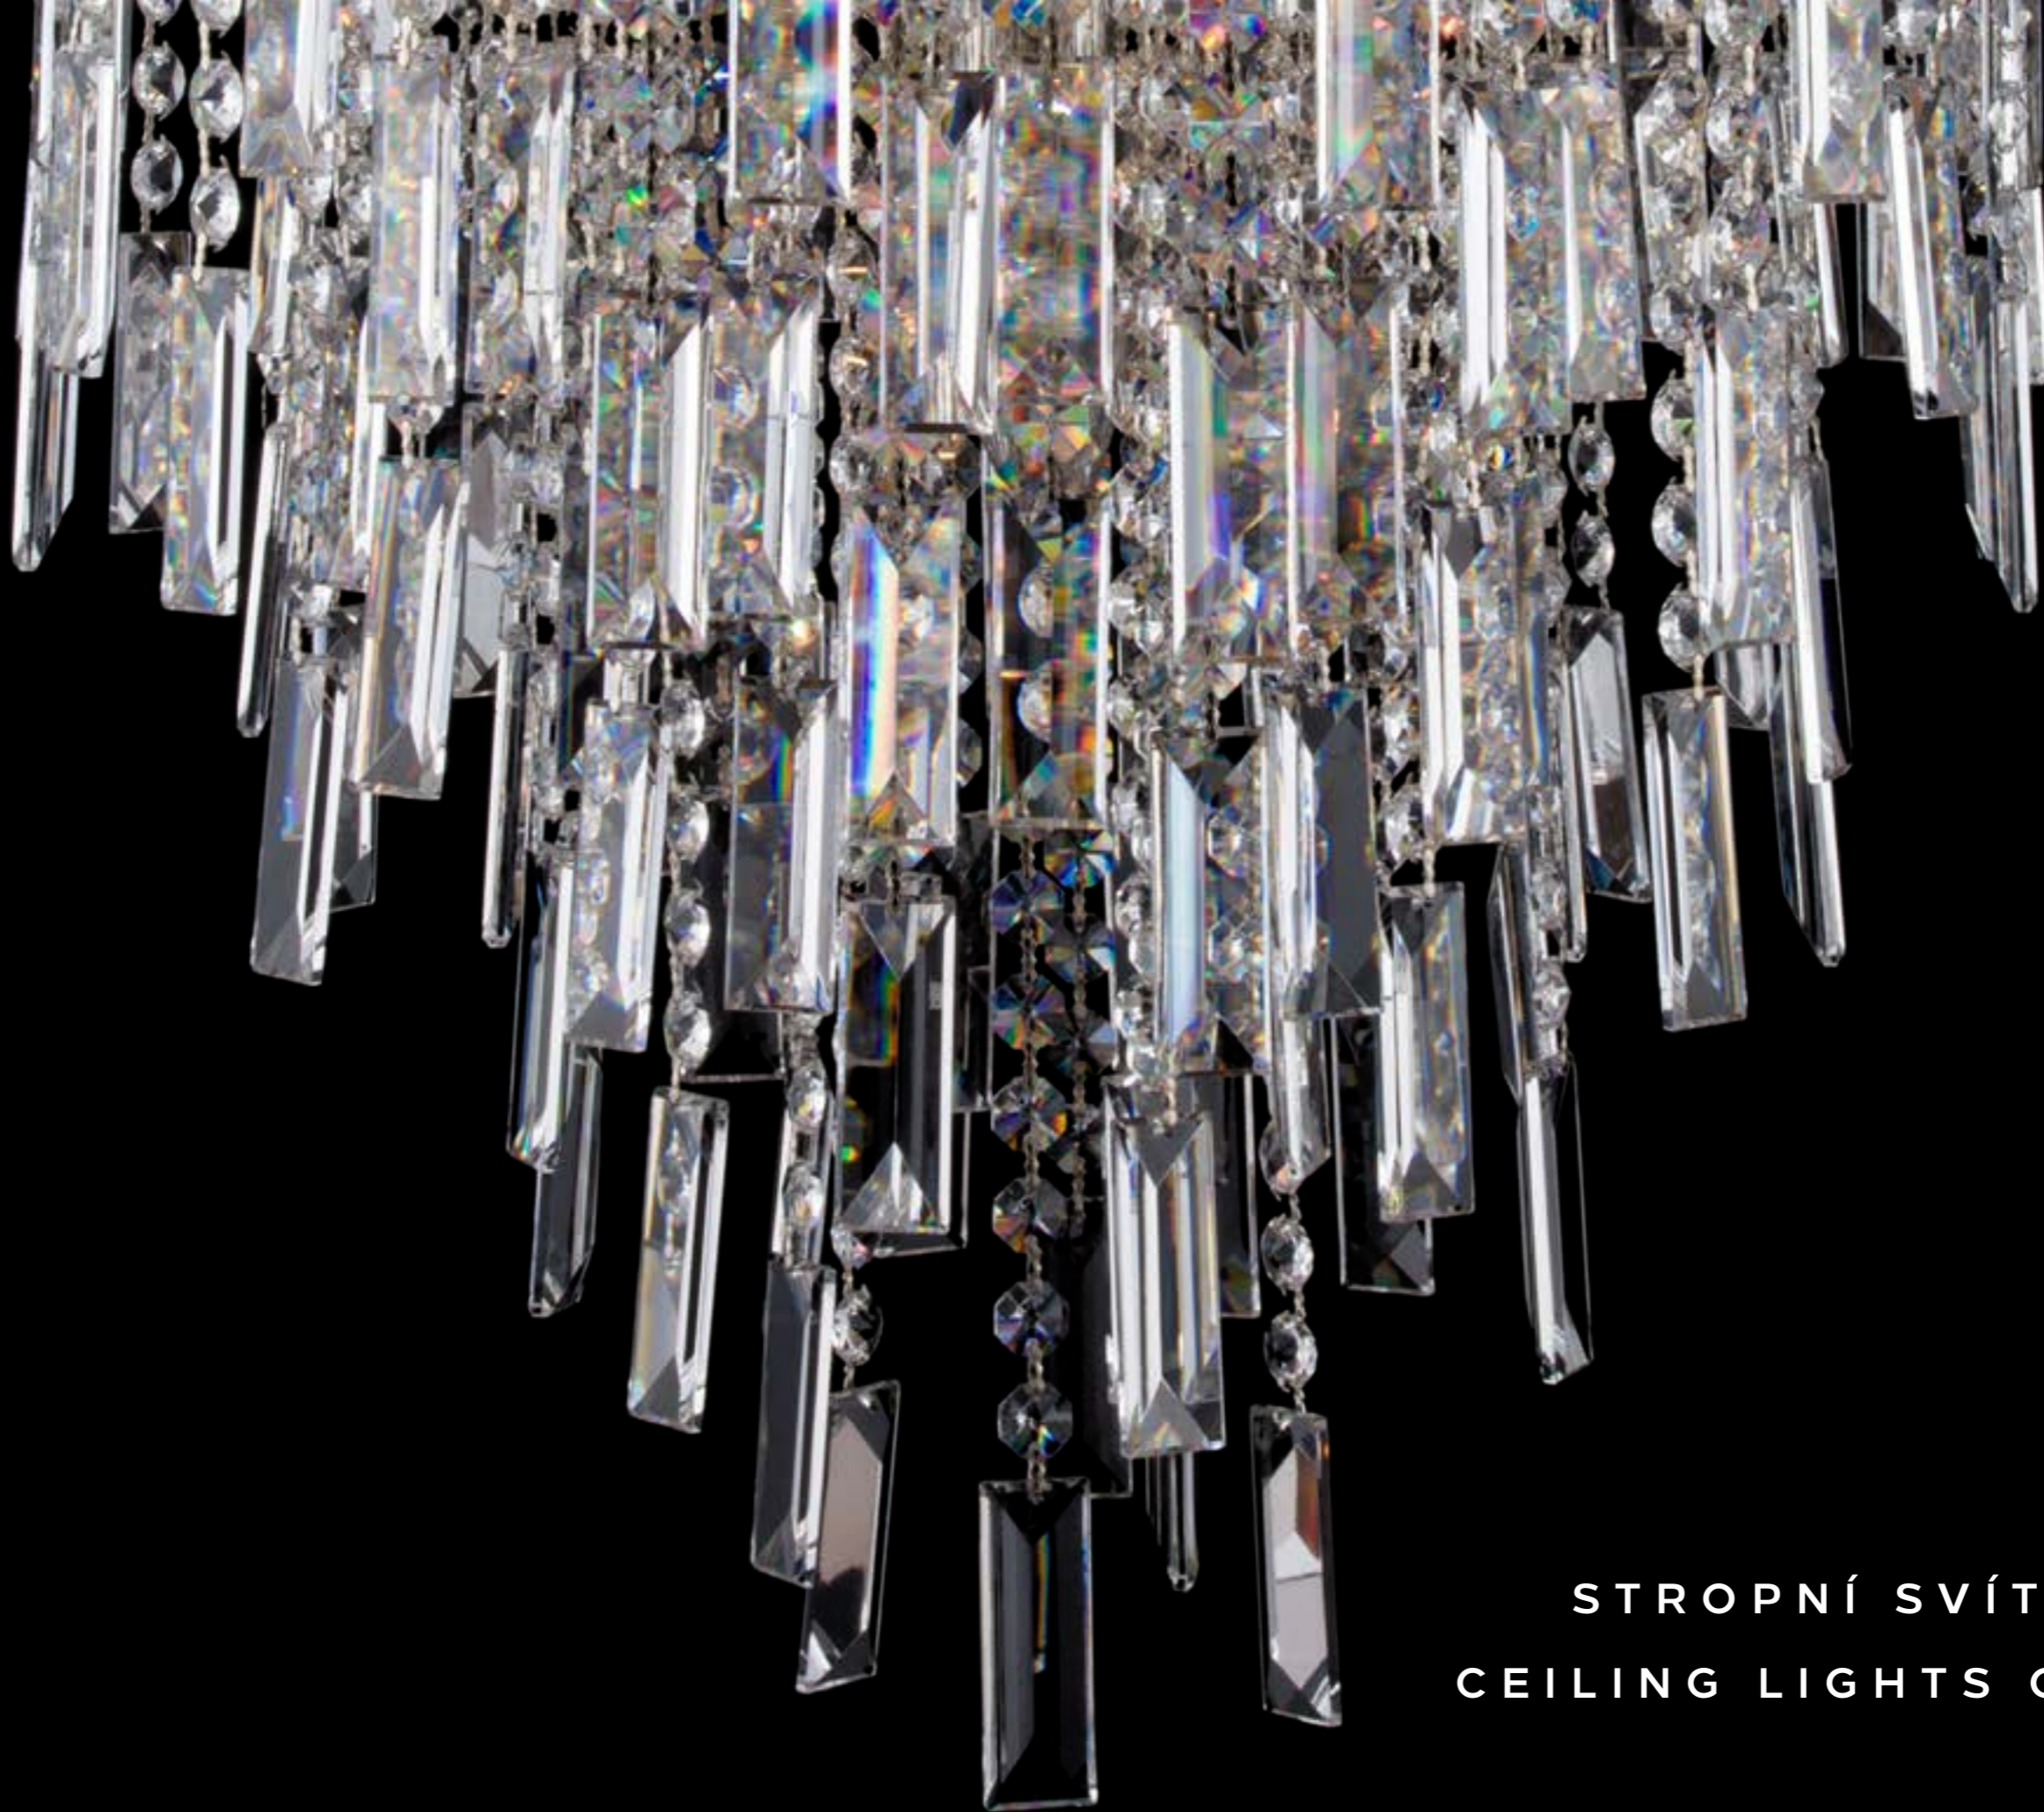

LW024122201Ni | Ø 80x50 cm | 12xE14

100 |  S-AMA-01 | Ø 16x33 cm | 1xE27

L-AMA-01 | Ø 12x55 cm | 1xE27

L-AMA-03 | 52x12x70 cm | 3xE27

STROPNÍ SVÍTIDLA
CEILING LIGHTS CRYSTAL

106 |  TX317001309 | Ø 50x35 cm | 9xE14